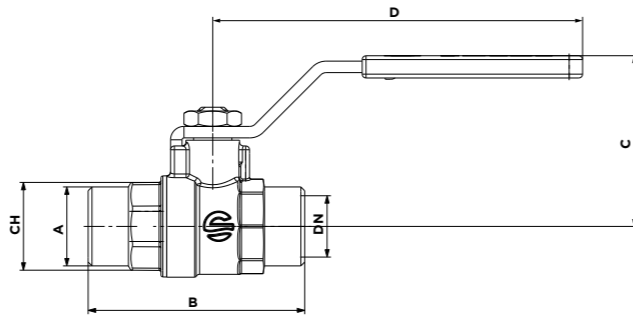

VANNE A BS MM AVEC LEVIER

MM BALL VALVE WITH LEVER HANDLE

Code article	A	DN	B	C	D	CH
01CUA03	1/2"	12	55	45	95	24
01CRA03	3/4"	15	55	45	95	30
01FZA03	1"	20	60	54	118	37