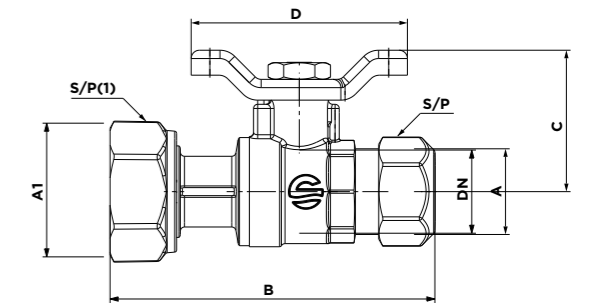

VANNE A BS EQUERRE ECROU LIBRE +BUSE POUR TUBE MULTICOUCHES

MALE BALL VALVE WITH SWIVEL NUT AND PTFE RING

Code article	A	A1	DN	B	C	D	S/P	S/P(1)	Olive
0186A03	1/2"	3/4"	12	78	34	52	24	29	14