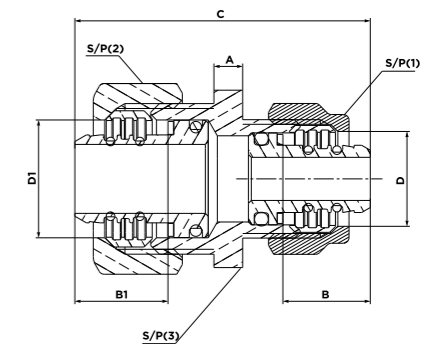

Code / Article	D	G	A	B	C	E	F	P	I
13AMA03	16	1/2"	5	24	43	23	23	12	26
13CYA03	20	1/2"	5	24	43	27	23	12	26
13CZA03	20	3/4"	5	28	47	27	30	13	26

**RACCORDS À VISSER**  
**SCREW FITTINGS**  
**SOPALPEX**

**RACCORD DROIT TT**  
 STRAIGHT SCREW COUPLING

Code / Article	D	A	B	C	S/P(1)	S/P(2)
13E7A03	16	5	15	50	24	23
13E9A03	20	6	16	53	29	27
13EAA03	26	6	19	61	37	36

**REDUCTION DROITE À VISSER**  
 STRAIGHT SCREW COUPLING

Code / Article	D	D1	A	B	B1	C	S/P(1)	S/P(2)	S/P(3)
13GPA03	16	20	5	15	16	51	24	29	27