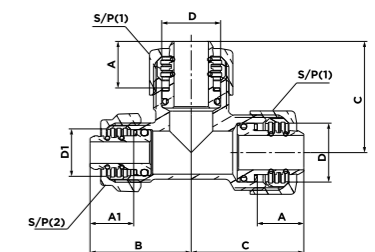

Code / Article	D	D1	A	A1	B	C	S/P(1)	S/P(2)
13R9A03	20	16	16	15	35	39	29	24