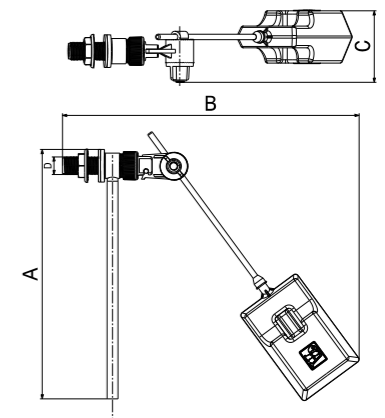

## VIDAGES DRAINERS

MÉCANISME DE CHASSE À TIRETTE  
PULL FLUSH MECHANISM

Code article	A	B	C	D	E	F	L MIN	L MAX
6139A08	83	G 2"	230	275	G 3/8"	65	405	495

ROBINET FLOTTEUR  
FLOAT VALVE

Code article	A	B	C	D
6141A10	230	275	65	G 3/8"