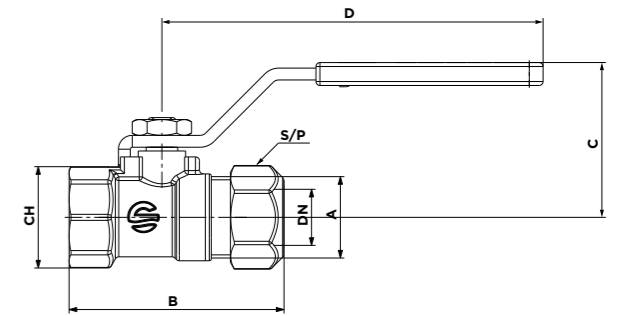

VANNE A BS MF AVEC LEVIER + OLIVE EN TEFLON

MF BALL VALVE WITH LEVER HANDLE AND PTFE RING

Code article	A	DN	B	C	D	CH	S/P	OLIVE
0139A03	1/2"	12	55	40	95	26	23	14
01AJA03	3/4"	15	60	42	95	32	29	16
01AKA03	3/4"	15	60	42	95	32	29	18