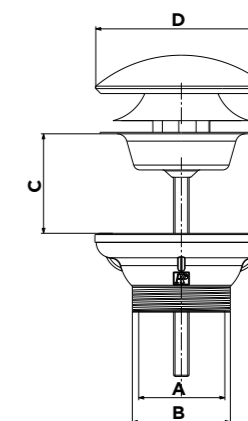

BONDE DE LAVABO CLIC CLAC EN PLASTIQUE
PLASTIC POP UP SINK DRAINER

Code	A	B	C MAX	C MIN	D
1950A00	32	G1" 1/4	80	0	Ø 65