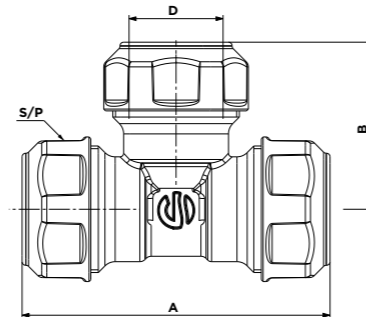

RACCORD EN TE TTT
ASTAFLO TEE COUPLING

Code article	D	A	B	S/P
1339A01	25	85	45	38
1389A01	32	95	50	46