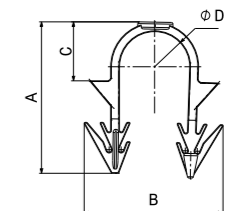

AGRAPHE TUBE PEX PEX PIPE CLIP

Code article	A	B	C	D
6008A18	43	40	16,5	Ø 20