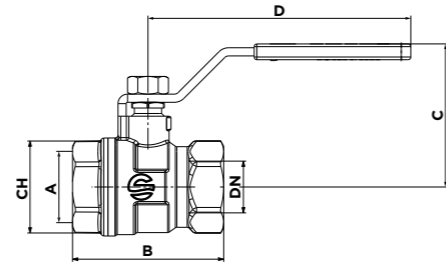

## VANNES À PASSAGE TOTAL BALL VALVES FULL BORE

**VANNE A BS FF A PASSAGE TOTAL AVEC LEVIER**  
FF BALL VALVE FULL BORE WITH LEVER HANDLE

Code article	A	B	C	D	DN	CH
01J1A03	G1/2"	50	50	95	10	35
01J2A03	G3/4"	55	55	95	20	35
01J5A03	G1"	65	60	115	25	40
01J6A03	G1 1/4"	75	65	115	30	46
01J7A03	1 1/2"	87	70	155	36	54
01J9A03	G2"	103	80	155	45	67
01JCA03	G2 1/2"	130	90	175	60	82