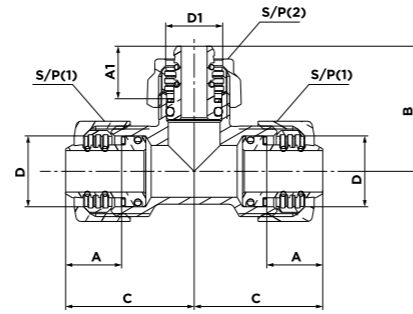

RACCORDS À VISSER SCREW FITTINGS

SOPALPEX

REDUCTION EN TE CENTRALE À VISSER TEE REDUCING COUPLING

Code / Article	D	D1	A	A1	B	C	S/P(1)	S/P(2)
13GTA03	20	16	16	15	36	37	29	24
13Q9A03	26	16	19	15	40	45	37	24
13R4A03	26	20	19	16	44	44	37	29