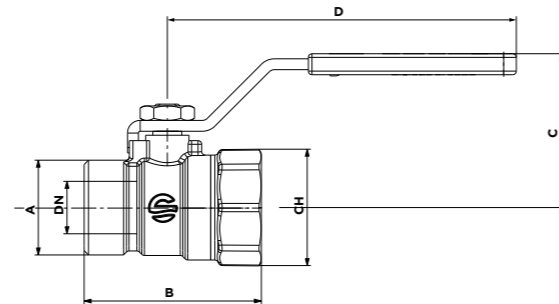

VANNE A BS MF AVEC LEVIER

MF BALL VALVE WITH LEVER HANDLE

Code article	A	DN	B	C	D	CH
01BKA03	3/4"	15	50	45	95	32