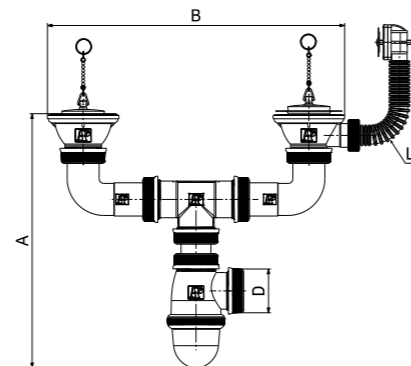

VIDAGE BI-BAC AVEC TROP PLEIN + CHAINETTE
DOUBLE SINK DRAINER WITH OVERFLOW PLUG AND CHAIN

Code article	D	A MIN	A MAX	B MIN	B MAX	L
1918A10	Ø 40	295	340	360	420	450