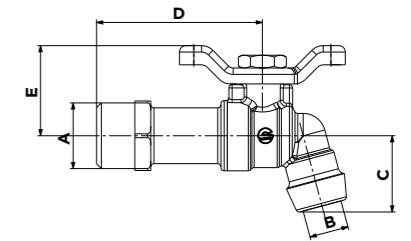

## ROBINETS DE JARDIN GARDEN TAPS

**ROBINET DE JARDIN**  
GARDEN TAP WITH NOZZLE

Code article	A	B	C	D	E
0154A03	1/2"	15	50	50	30
0155A03	3/4"	19	50	60	30

**ROBINET DE PUISAGE**  
GARDEN TAP

Code article	A	B	C	D	E
01BVA03	1/2"	12	24	52	28
0153A03	3/4"	15	24	58	28