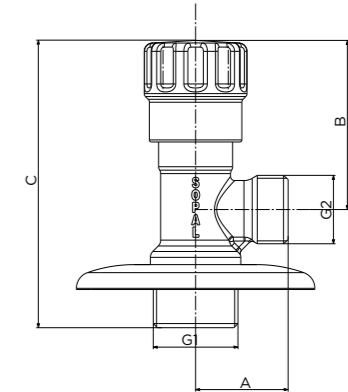

ROBINET SOUS LAVABO TAP UNDER SINK

Code article	G1	G2	A	B	C
01JAA04	1/2"	3/8"	22.5	41	70
01JBA04	1/2"	1/2"	22.5	41	72