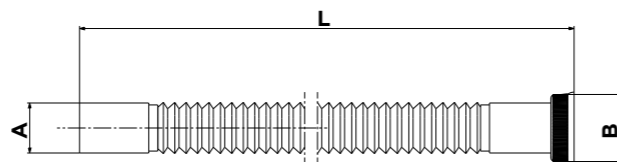

SIPHONS

SIPHONS

SIPHON EXTENSIBLE

EXTENSIBLE SIPHON

Code	A	B	L
1948A10	Ø 40	G1" 1/2	770