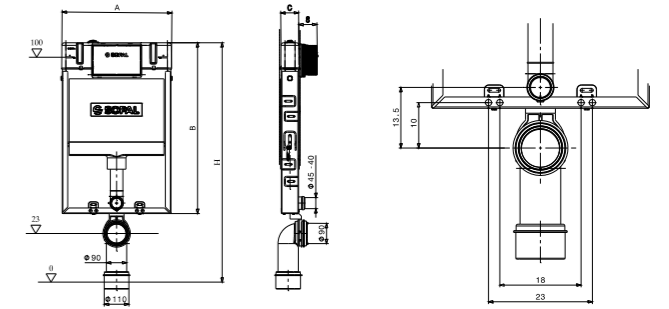

VIDAGES DRAINERS

BÂTI-SUPPORT AVEC RÉSERVOIR ENCASTRÉ SUPPORT FRAME WITH RECESSED TANK