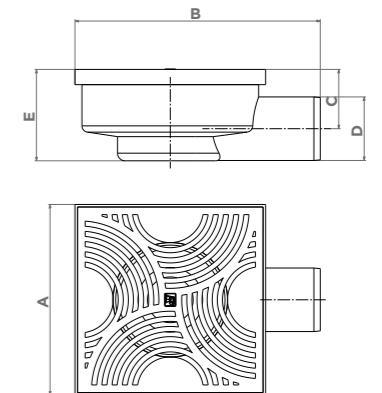

SIPHON DE SOL GRILLE EN PLASTIQUE

PLASTIC FLOOR SIPHON

Code article	A	B	C	D	E
1946A18	Ø 150	193	45	Ø 40	72