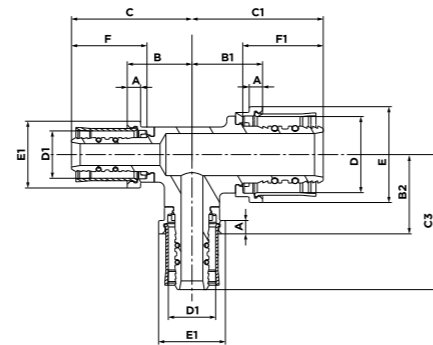

RACCORD EN TE RÉDUIT 2 CÔTÉS
TEE REDUCED TWO SIDES

Code / Article	D	D1	A	B	B1	B2	C	C1	E	E1	F	F1
13FGA03	20	16	5	24	24	24	43	44	27	23	26	26
13FJA03	26	16	5	22	24	27	42	45	33	23	26	28
13FKA03	26	20	5	27	27	27	46	48	33	27	26	28