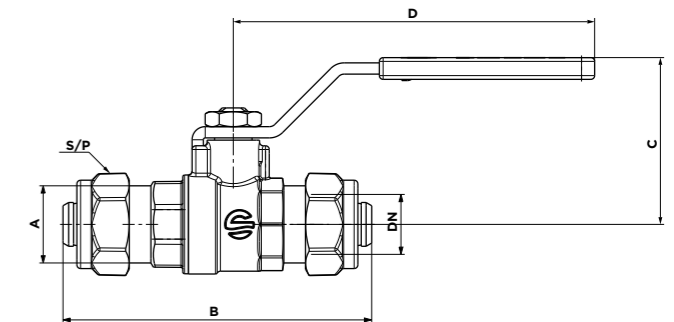

VANNE A BS MM AVEC LEVIER POUR TUBE MULTICOUCHES

MM BALL VALVE WITH SCREW FITTING AND LEVER HANDLE

Code article	A	DN	B	C	D	S/P	OLIVE
01CMA03	1/2"	12	80	45	95	24	16
01CJA03	3/4"	15	80	45	95	29	20