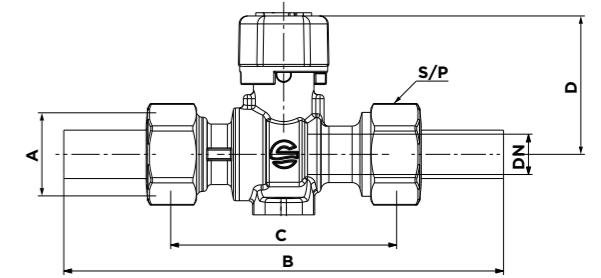

ROBINETS DOMESTIQUES POUR LE GAZ

DOMESTIC TAPS FOR GAS

ROBINET DE GAZ DOMESTIQUE AVEC BUSES
DOMESTIC GAS BALL VALVE WITH NOZZLES

Code article	A	DN	B	C	D	S/P
2521A03	1/2"	10	110	55	32	23
2522A03	1/2"	14	115	55	32	24
2536A03	1/2"	16	120	55	32	24
2524A03	3/4"	22	135	65	38	30