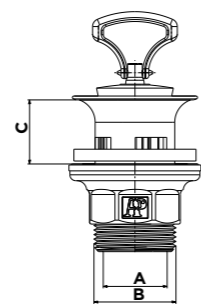

BONDE NM + ANNEAU
WASH BASIN DRAINER WITH PLUG
NEW MODEL

Code	A	B	C MAX	C MIN
1924A10	32	G1" 1/4	50	33