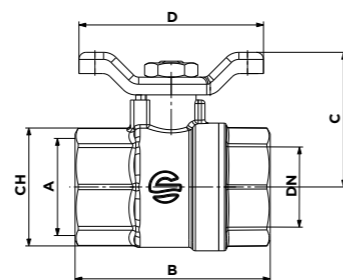

VANNE A BS FF A PASSAGE INTEGRAL AVEC PAPILLON
FF BALL VALVE FULL BORE WITH BUTTERFLY HANDLE

Code article	A	DN	B	C	D	CH
0199A03	1/2"	15	45	43	50	24
0198A03	3/4"	20	52	50	50	30