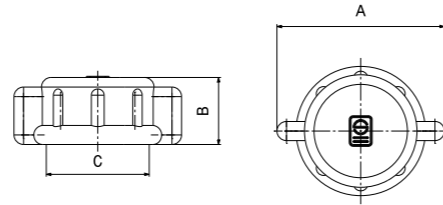

### AGRAPHE TUBE PEX PEX PIPE CLIP

Code article	A	B	C	D
6008A18	43	40	16,5	Ø 20

**BOUCHON G3/8 FEMELLE AVEC JOINT PLAT**  
PLUG G3/8 FEMALE WITH FLAT SEAL

Code article	A	B	C	D
6052A00	8,5	G3/8"	10,5	Ø24

**BOUCHON G1/2" FEMELLE AVEC JOINT PLAT**  
PLUG G 1/2" FEMALE WITH FLAT SEAL