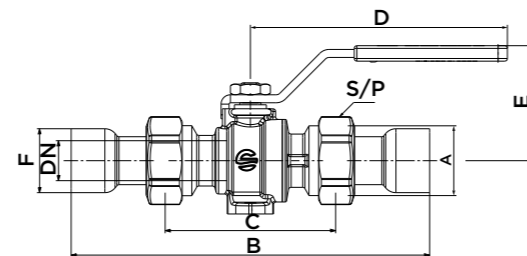

VANNE GAZ A BS APPLIQUE BUSE CUIVRE AVEC LEVIER
GAS BALL VALVE WITH FLANGED COUPLING

Code article	A	DN	B	C	D	E	F	S/P
2551A03	3/4"	15	135	65	95	43	22	30
25AEAO3	1"	20	155	70	95	50	28	36