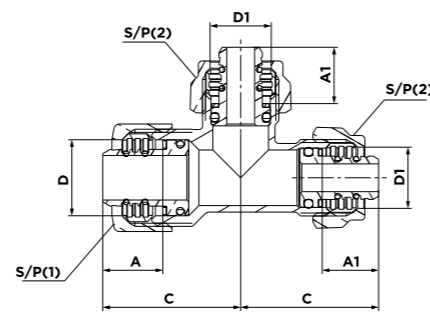

REDUCTION EN TE 2 CÔTÉS À VISSER TEE REDUCING 2 SIDES

Code / Article	D	D1	A	A1	B	C	S/P(1)	S/P(2)
13R5A03	20	16	16	15	35	37	29	24