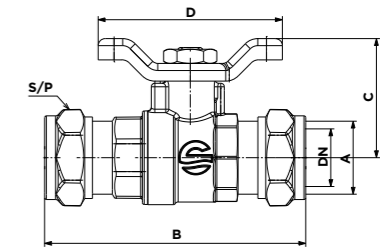

VANNE A BS MM AVEC PAPILLON + OLIVE EN TEFLON

MM BALL VALVE WITH BUTTERFLY HANDLE AND PTFE RING

Code article	A	DN	B	C	D	S/P	OLIVE
0103A03	1/2"	10	75	34	52	23	14
0125A03	3/4"	15	75	34	52	29	16
0127A03	3/4"	15	75	34	52	29	18