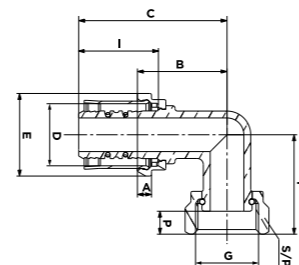

RACCORD COUDÉ ECROU LIBRE
ELBOW COUPLING WITH SWIVEL NUT

Code / Article	D	G	A	B	C	E	F	P	I	S/P
13Q8A03	16	1/2"	5	25	44	23	25	8	26	24
13RAA03	20	1/2"	5	29	49	27	33	8	26	24
13NFA03	20	3/4"	5	29	49	27	37	9	26	30
13NEA03	26	3/4"	5	29	50	33	39	9	28	30