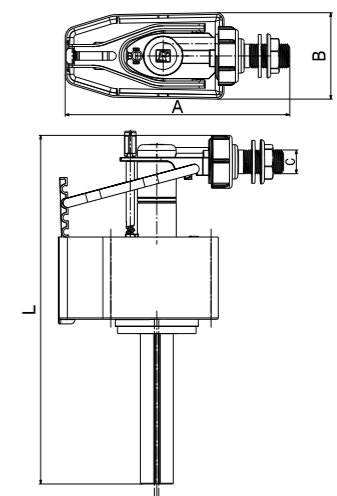

ROBINET FLOTTEUR COULISSANT  
SLIDING FLOAT VALVE

Code article	A	B	C	L
6152A00	165	55	G 3/8"	245