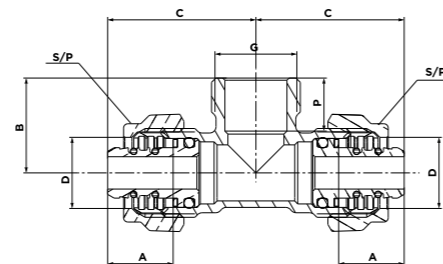

RACCORD EN TE TT MÂLE MALE SCREW TEE

Code / Article	D	G	A	B	C	P	S/P
13GBA03	16	1/2"	15	22	34	12	24
13RNA03	20	1/2"	16	23	37	8	29
13PAA03	26	1"	19	32	48	12	37