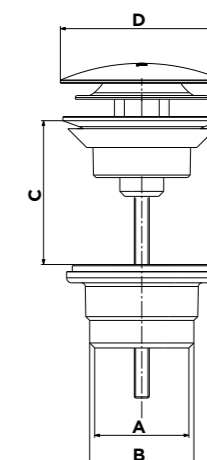

BONDE DE LAVABO CLIC CLAC RONDE EN LAITON
ROUND POP UP SINK DRAINER

Code	A	B	C MAX	C MIN	D
1958A00	32	G1" 1/4	80	0	Ø 65