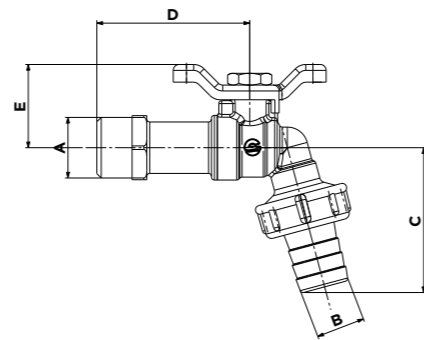

## ROBINETS DE JARDIN GARDEN TAPS

**ROBINET DE JARDIN**  
GARDEN TAP WITH NOZZLE

Code article	A	B	C	D	E
0154A03	1/2"	15	50	50	30
0155A03	3/4"	19	50	60	30

**ROBINET DE PUISAGE**  
GARDEN TAP

Code article	A	B	C	D	E
01BVA03	1/2"	12	24	52	28
0153A03	3/4"	15	24	58	28