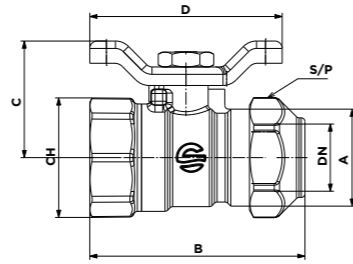

VANNES À PASSAGE NORMAL

BALL VALVES REDUCED BORE

VANNE A BS FF A PASSAGE NORMAL AVEC PAPILLON

FF BALL VALVE REDUCED BORE WITH BUTTERFLY HANDLE

Code article	A	DN	B	C	D	CH
0129A03	1/2"	10	47	31	52	24
0131A03	3/4"	15	51	31	52	30