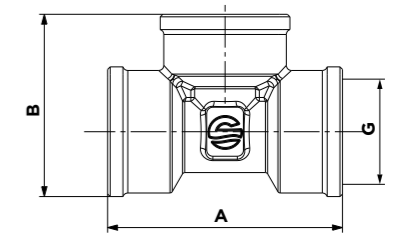

Code article	G	A	B
14HVA01	1/2"	46	36
14CHA01	3/4"	50	38
14CJA01	1"	70	52

RACCORD EN TE FFM
FFM TEE COUPLING