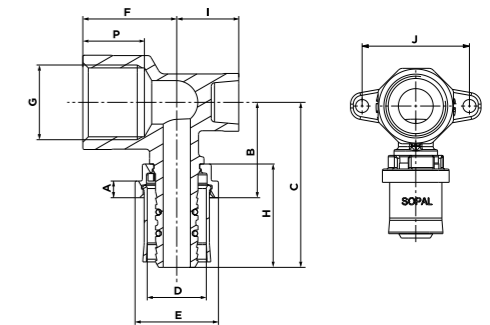

RACCORD COUDÉ T FEMELLE APPLIQUE
FEMALE WALLPLATE PRESS ELBOW

Code / Article	D	G	A	B	C	E	F	I	H	P	J
13A4A03	16	1/2"	5	26	46	23	26	17	26	17	37
13AFA03	20	1/2"	5	26	46	27	28	17	26	18	37