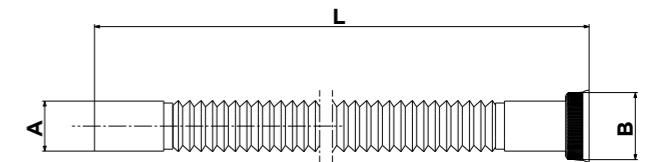

SIPHON EXTENSIBLE

EXTENSIBLE SIPHON

Code	A	B	L
1949A10	Ø 32	G1" 1/4	770