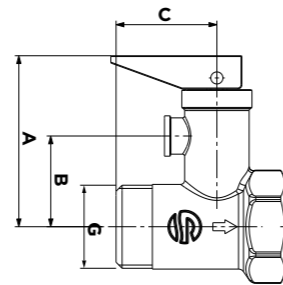

VALVE DE SECURITE MF AVEC PURGE
AUTOMATIQUE ET MANUELLE
MF SAFETY VALVE WITH NON RETURN VALVE

Code article	G	A	B	C
5201A03	1/2"	40	25	25
5204A03	3/4"	45	25	30