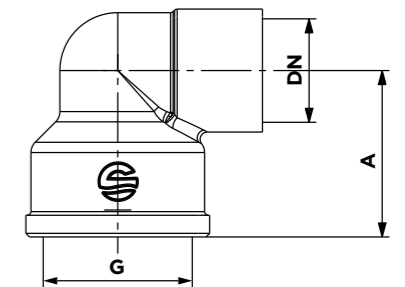

## RACCORDS POUR TUBE EN CUIVRE FITTINGS FOR COPPER TUBE

**BOITE A SOUDER DROITE FEMELLE**  
RIGHT FEMALE STRAIGHT FITTING

Code	Dimension	Code	Dimension
1424A01	14	1/2"	60

**BOITE A SOUDER COUDEE**  
ELBOW FITTING