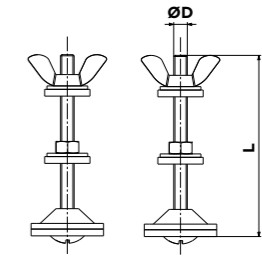

ACCESSOIRES POUR INSTALLATION SANITAIRE
ACCESSORIES FOR SANITARY INSTALLATION

KIT DE FIXATION RESERVOIR
RECEIVER ATTACHMENT KIT

Code article	D	L	Type
6048A00	Ø 6	80	Inox
6020A06	Ø 6	80	Galvanisé