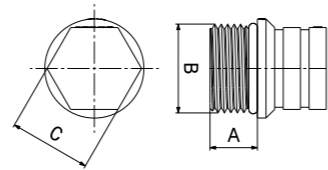

BOUCHON MALE AVEC JOINT TORIQUE
MALE TESTING PLUG WITH TORIC SEAL

Code article	A	B	C
6009A18	12	G 1/2"	S/P 19