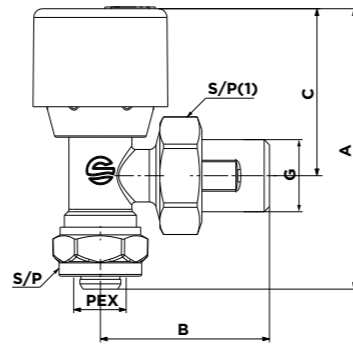

ROBINETS DE RADIATEURS ANGLE VALVES

**ROBINET DE RADIATEUR MALE
POUR TUBE MULTICOUCHES**
MALE ANGLE VALVE FOR MULTILAYER TUBE

Code article	G	Pex	A	B	C	S/P	S/P(1)
1214A03	1/2"	16	80	50	50	24	30