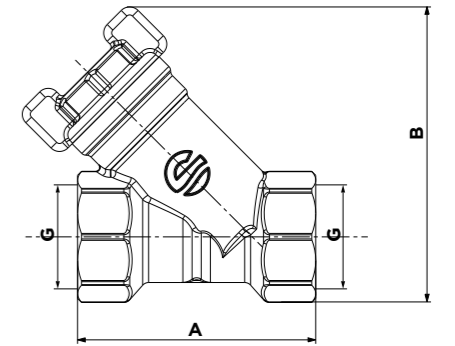

Code article	G	A	B
4327A01	3/4"	60	75
4326A01	1"	70	80

FILTRE À TAMIS EN Y BOUCHON EN LAITON
Y STRAINER