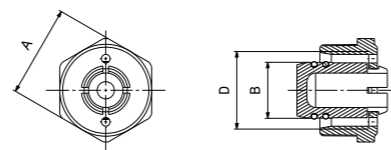

BOUCHE TUBE ROUGE PEX26
RED TESTING PLUG TUBE

Code article	D	A	B	COULEUR
6025A07	Pex 26	Ø 32	Ø 20	Rouge