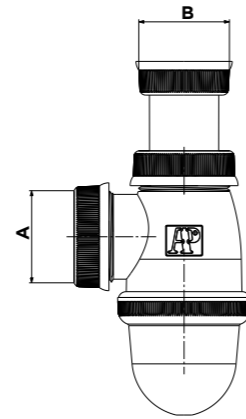

SIPHONS

SIPHONS

SIPHON DE LAVABO
WASHBASIN SIPHON

Code	A	B
1934A10	Ø 32 - Ø 40	G1" 1/4