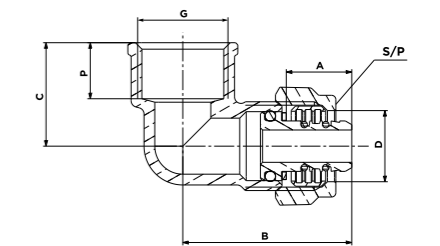

RACCORD COUDÉ T FEMELLE
FEMALE SCREW ELBOW

Code / Article	D	G	A	B	C	P	S/P
13AKA03	16	1/2"	15	39	24	13	24
13EGA03	20	3/4"	16	47	36	16	29
13EHA03	26	1"	19	51	38	17	37