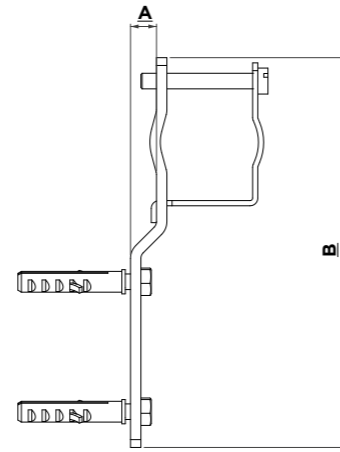

ACCESSOIRES DE COLLECTEURS WATER MANIFOLDS ACCESSORIES

SUPPORT COLLECTEURS MANIFOLDS HOLDER

Code	Dimension	A	B
1831A00	3/4"	10	150
1830A00	1"	10	150