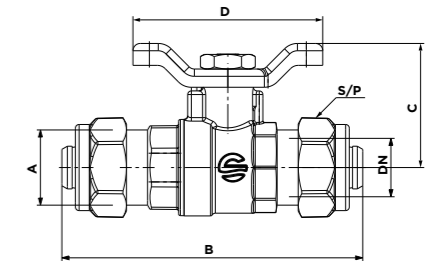

Code article	A	DN	B	C	D	S/P	PEX
01BZA03	1/2"	12	80	34	52	24	16
01CKA03	3/4"	15	80	34	52	29	20