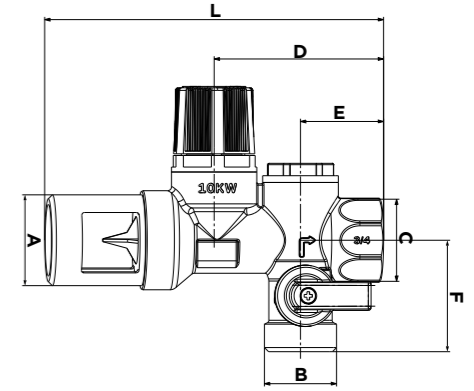

GROUPE DE SÉCURITE POUR CHAUFFE-EAU SAFETY GROUP FOR WATER HEATER

GROUPE DE SECURITE
STRAIGHT SAFETY GROUP

Code article	A	B	C	D	E	F	L
5210A03	1"	3/4"	3/4"	60	30	40	120