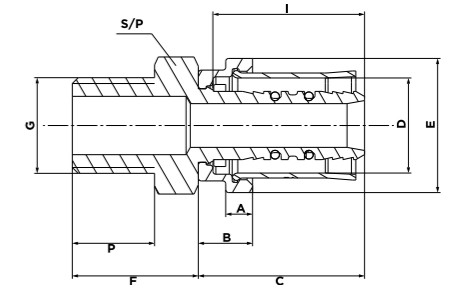

Code / Article	D	G	A	B	C	E	F	P	I	S/P
13HAA03	16	3/8"	5	9	29	23	22	14	26	21
13A1A03	16	1/2"	5	9	29	23	22	14	26	23
13ARA03	16	3/4"	5	9	28	23	26	19	26	27
13A8A03	20	1/2"	5	9	29	27	21	15	26	23
13ABA03	20	3/4"	5	9	28	27	26	18	26	27
13AXA03	26	3/4"	5	9	30	33	25	18	28	30
13AYA03	26	1"	5	9	30	33	27	19	28	36
13AZA03	32	1"	5	9	30	39	27	19	28	36
13HKA03	32	1 1/4"	5	9	30	39	27	19	28	44

RACCORD COUDÉ TT
PRESS DOUBLE ELBOW COUPLING