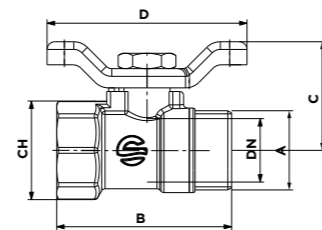

VANNE A BS MF AVEC PAPILLON

MF BALL VALVE WITH BUTTERFLY HANDLE

Code article	A	DN	B	C	D	CH
01FYA03	1/2"	10	47	28	52	26
01FSA03	3/4"	15	49	28	52	32