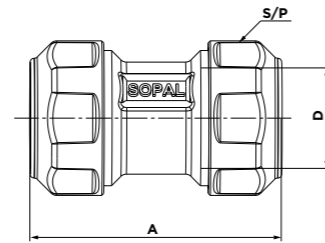

RACCORDS ASTAFLO

ASTAFLO FITTINGS

RACCORD DROIT TT
ASTAFLO STRAIGHT COUPLING

Code article	D	A	S/P
1338A01	25	65	38
1388A01	32	75	46