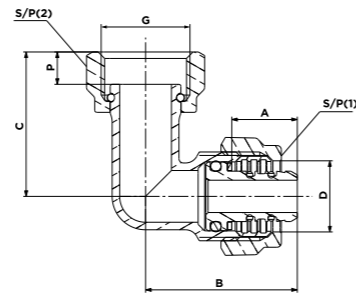

RACCORDS À VISSER SCREW FITTINGS

SOPALPEX

RACCORD COUDÉ ÉCROU LIBRE EX
ELBOW SCREW COUPLING WITH SWIVEL NUT

Code / Article	D	G	A	B	C	P	S/P(1)	S/P(2)
13NBA03	16	1/2"	15	35	34	8	24	24
13RKA03	20	1/2"	16	39	37	7	29	24
13NQA03	16	3/4"	15	33	42	9	24	30
13NOA03	20	3/4"	16	39	42	9	29	30
13NRA03	26	3/4"	19	46	42	9	37	30
13RIA03	16	1"	15	35	47	11	24	36
13NWA03	20	1"	16	39	54	12	29	36
13NVA03	26	1"	19	46	54	12	37	36

RACCORD COUDÉ PORTE PURGEUR
ELBOW SCREW COUPLING WITH BLEED HOLDER