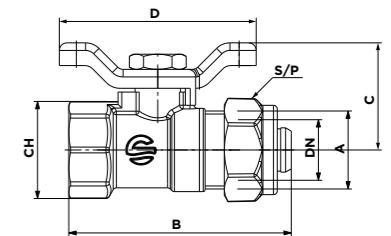

VANNE A BS MF AVEC PAPILLON POUR TUBE MULTICOUCHES

MF WATER BALL VALVE WITH BUTTERFLY HANDLE FOR MULTILAYER TUBE

Code article	A	DN	B	C	D	CH	S/P	PEX
01FLA03	1/2"	10	59	28	52	26	24	16
01FMA03	3/4"	20	62	32	52	32	29	20