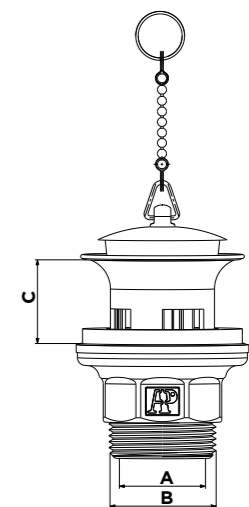

BONDE NM + CHAINETTE
WASH BASIN DRAINER WITH PLUG AND CHAIN
NEW MODEL

Code	A	B	C MAX	C MIN
1914A10	32	G1" 1/4	50	33