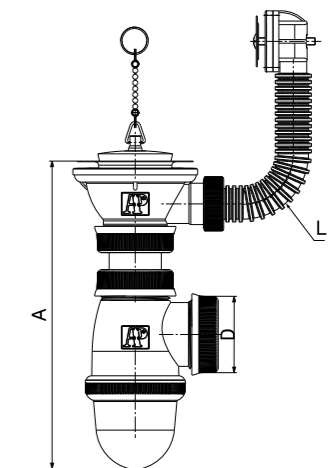

Code article	D	A MIN	A MAX	L
1923A10	Ø 40	200	245	450