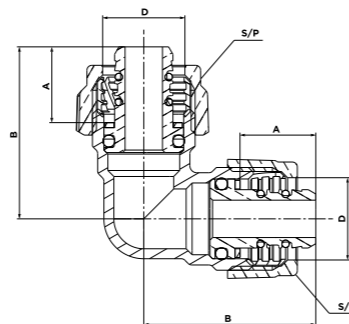

RACCORD COUDÉ TT
DOUBLE SCREW ELBOW

Code / Article	D	A	B	S/P
13AJA03	16	15	35	24
13EMA03	20	16	39	29
13ENA03	26	19	46	37