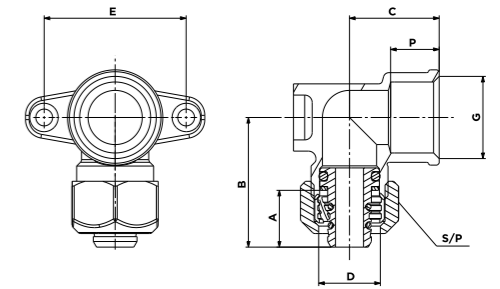

Code / Article	D	G	A	B	C	E	P	S/P
13ALA03	16	1/2"	15	35	24	38	13	23

RACCORD EN TE TTT
SCREW TEE