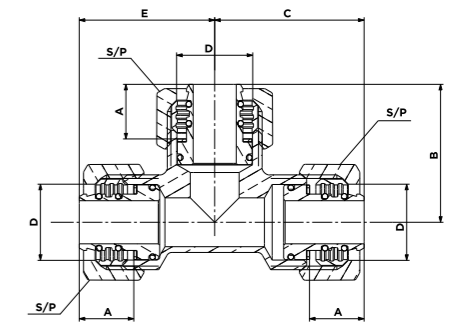

Code / Article	D	A	B	C	E	S/P
13AHA03	16	15	35	35	35	23
13ESA03	20	16	39	39	39	29
13ETA03	26	19	48	52	47	37

RÉDUCTION EN TE 1 CÔTÉ À VISSER
TEE REDUCED 1 SIDE