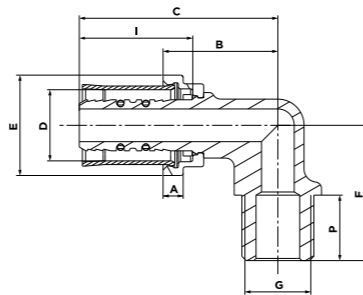

RACCORD COUDÉ T MÂLE
PRESS MALE ELBOW COUPLING

Code / Article	D	G	A	B	C	E	F	P	I
13QZA03	16	3/8"	5	26	46	23	31	15	26
13APA03	16	1/2"	5	26	46	23	28	10	26
13C2A03	20	1/2"	5	26	46	27	23	10	26
13C3A03	20	3/4"	5	29	48	27	29	17	26