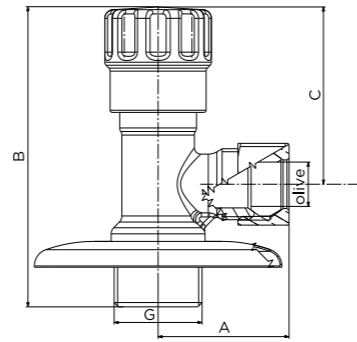

ROBINET SOUS LAVABO TAPS UNDER SINK

ROBINET SOUS LAVABO AVEC OLIVE TAP UNDER SINK WITH PTFE RING

Code article	G	Olive	A	B	C
01JBA04	1/2"	10	31	77	49