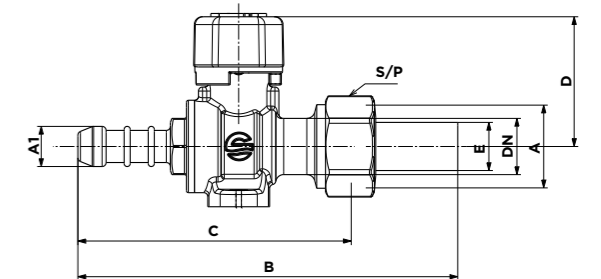

ROBINET DE GAZ DOMESTIQUE PORTE CAOUTCHOUC AVEC BUSE
DOMESTIC GAS BALL VALVE FOR RUBBER TUBE WITH NOZZLE

Code article	A	A1	E	DN	B	C	D	S/P
2557A03	1/2"	10	10	10	95	70	32	23
2523A03	1/2"	10	14	10	100	70	32	24
2520A03	1/2"	16	14	10	100	70	32	24
2549A03	1/2"	16	16	10	100	70	32	24