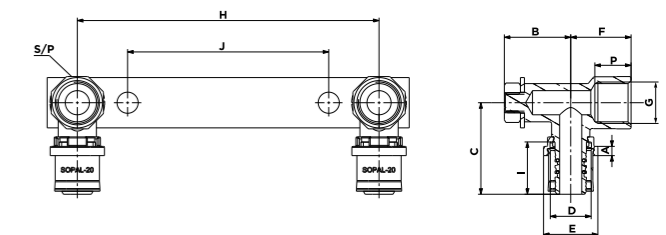

RACCORD COUDÉ T FEMELLE BIAPPLIQUE
FEMALE DOUBLE WALLPLATE ELBOW

Code / Article	D	G	A	B	C	E	F	I	P	J	H	S/P
13A7A03	16	1/2"	5	31	46	23	28	26	17	100	150	26
13DXA03	20	1/2"	5	33	46	27	30	26	18	100	150	26