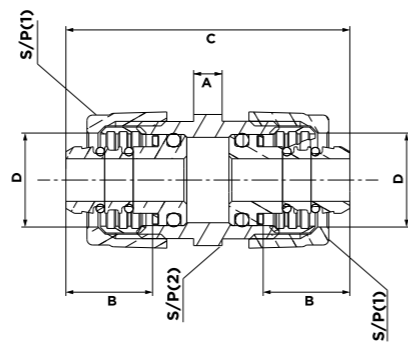

Code / Article	D	A	B	C	S/P(1)	S/P(2)
13E7A03	16	5	15	50	24	23
13E9A03	20	6	16	53	29	27
13EAA03	26	6	19	61	37	36