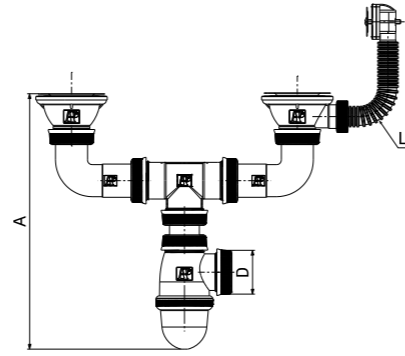

VIDAGE BI-BAC AVEC TROP PLEIN + ANNEAU
DOUBLE SINK DRAINER WITH OVERFLOW PLUG AND PLUG

Code article	D	A MIN	A MAX	B MIN	B MAX	L
1926A10	Ø 40	295	340	360	420	450