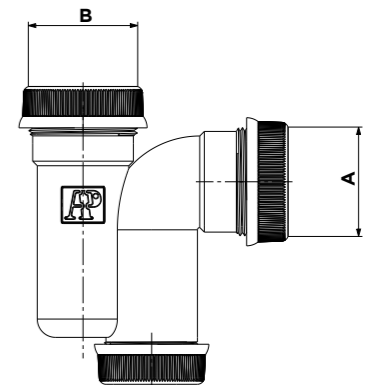

SIPHON DE MACHINE À LAVER RAPIDE
RAPID WASHINGMACHINE SIPHON

Code	A	B
1947A10	Ø 40	Ø 40