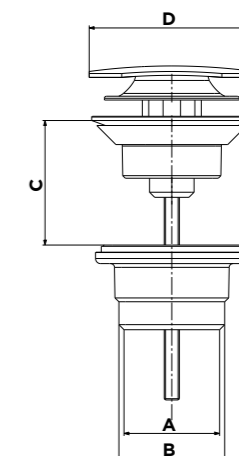

BONDES DRAINERS

BONDE DE LAVABO CLIC CLAC CARRÉE EN LAITON
SQUARE POP UP SINK DRAINER

Code	A	B	C MAX	C MIN	D
1959A00	32	G1" 1/4	80	0	□ 65