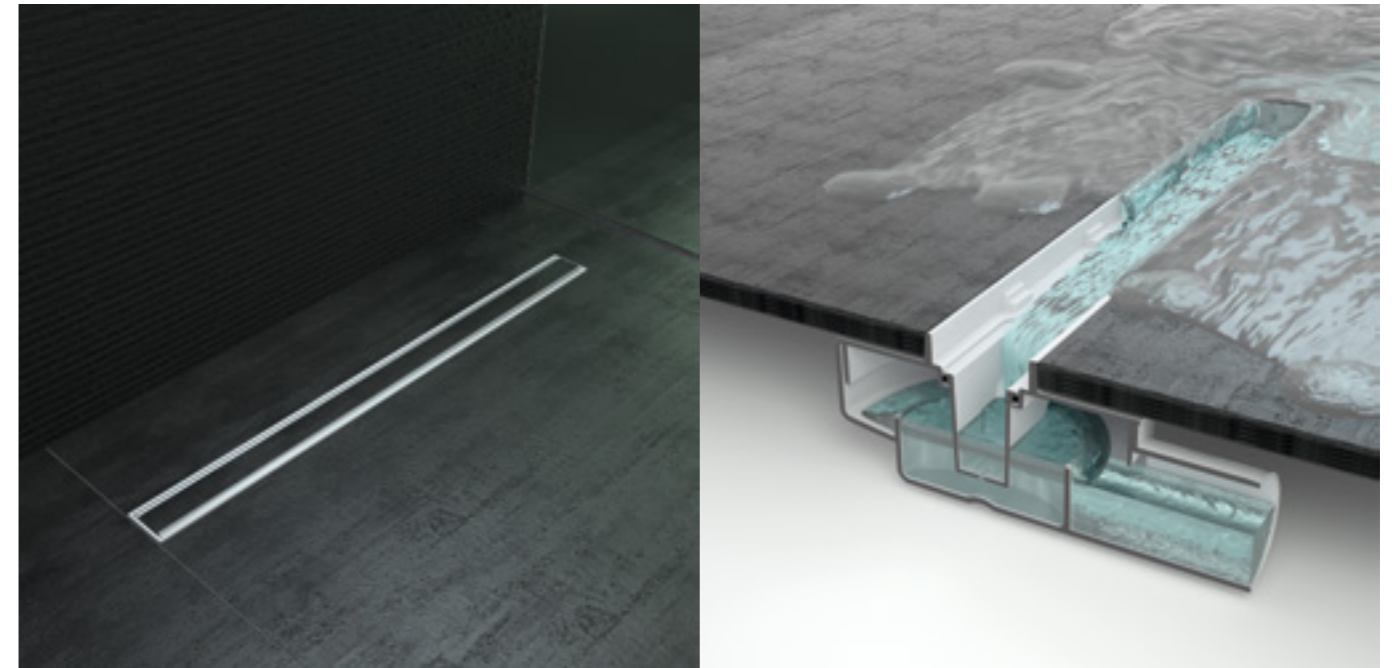

CANIVEAUX ET SIPHONS DE DOUCHE

SHOWER CHANNELS AND SIPHONS

CANIVEAUX DE DOUCHE MEDJERDA

MEJERDA SHOWER CHANNELS

Code article	A	B	C	D
1955A00	700mm	52	75	Ø 50mm
1973A00	600mm	52	75	Ø 50mm
1956A00	500mm	52	75	Ø 50mm
1972A00	400mm	52	75	Ø 50mm
1957A00	300mm	52	75	Ø 50mm

CANIVEAUX DE DOUCHE SEJNÈNE

SEJNEN SHOWER CHANNELS

Code article	A	B	C	D
1955B00	700mm	52	75	Ø 50mm
1973B00	600mm	52	75	Ø 50mm
1956B00	500mm	52	75	Ø 50mm
1972B00	400mm	52	75	Ø 50mm
1957B00	300mm	52	75	Ø 50mm

CANIVEAUX DE DOUCHE MELLEGUE

MELLEGUE SHOWER CHANNELS

Code article	A	B	C	D
1955C00	700mm	52	75	Ø 50mm
1973C00	600mm	52	75	Ø 50mm
1956C00	500mm	52	75	Ø 50mm
1972C00	400mm	52	75	Ø 50mm
1957C00	300mm	52	75	Ø 50mm

SIPHON DE SOL GRILLE EN INOX

STAINLESS STEEL FLOOR SIPHON

Code article	A	B	C	D	E
1952A00	Ø 150	193	45	Ø 40	72

SIPHON DE SOL GRILLE EN PLASTIQUE

PLASTIC FLOOR SIPHON

Code article	A	B	C	D	E
1946A18	Ø 150	193	45	Ø 40	72