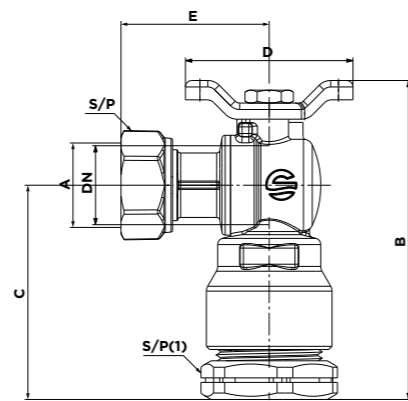

Code article	A	DN	B	C	D	E	S/P	S/P(1)	PE
01CGA03	3/4"	15	100	67	52	46	30	39	25