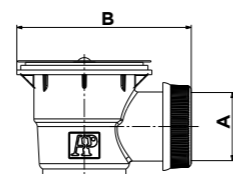

BONDE DE RECEVEUR DE DOUCHE
SHOWER DRAINER

Code	A	B
1930A10	40	110