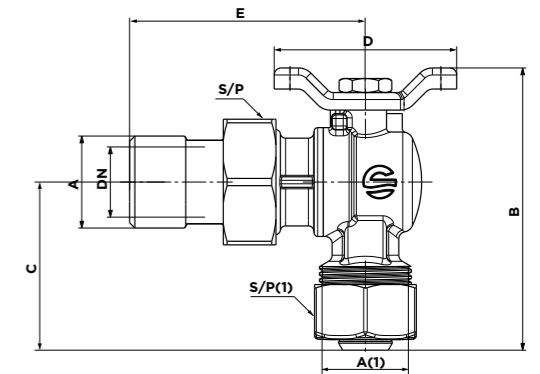

VANNE A BS EQUERRE ECROU LIBRE +BUSE POUR TUBE MULTICOUCHES
ANGLE BALL VALVE WITH NOZZLE FOR MULTILAYER TUBE

Code article	A	A(1)	DN	B	C	D	E	S/P	S/P(1)	PEX
01C3A03	3/4"	3/4"	15	80	48	52	67	36	29	20
01C5A03	1"	1"	20	85	53	52	79	47	36	26