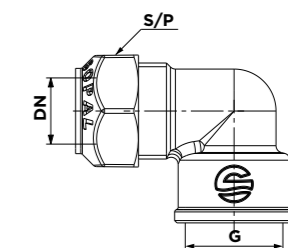

RACCORD COUDE FEMELLE AVEC OLIVE
FEMALE ELBOW COUPLING WITH PTFE RING

Code article	DN	G	S/P
1314A01	14	1/2"	24
13HLA01	18	3/4"	24