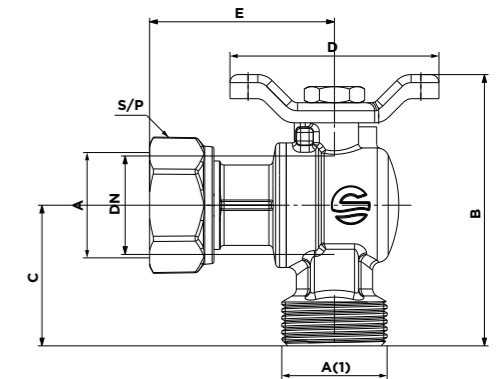

Code article	A	A(1)	DN	B	C	D	E	S/P
01D3A03	3/4"	3/4"	15	67	35	52	46	36