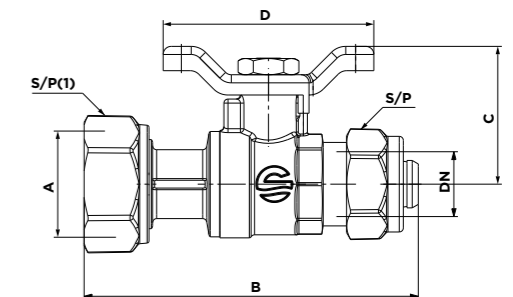

VANNE A BS MODE ECROU LIBRE AVEC PAPILLON POUR TUBE MULTICOUCHES
MALE BALL VALVE WITH SWIVEL NUT AND BUTTERFLY HANDLE

Code article	A	DN	B	C	D	S/P	S/P(1)	PEX
01GJA03	3/4"	12	82	34	52	24	29	16
01GRA03	3/4"	15	82	34	52	29	29	20