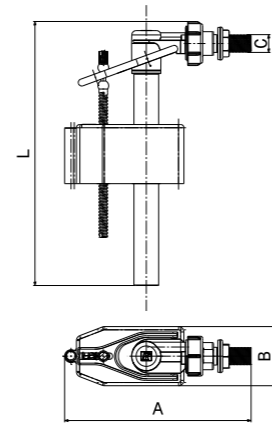

VIDAGES DRAINERS

ROBINET FLOTTEUR COULISSANT AVEC EMBOUT EN LAITON

SLIDING FLOAT VALVE WITH BRASS CONNECTION