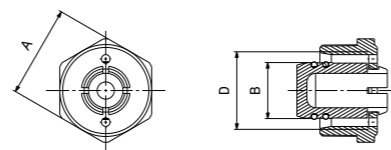

BOUCHE TUBE BLEU PEX 26
BLUE TESTING PLUG TUBE

Code article	D	A	B	COULEUR
6021A08	Pex 26	Ø 32	Ø 20	Bleu