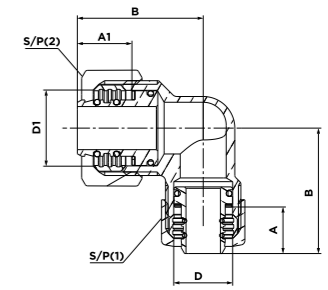

RÉDUCTION COUDÉ À VISSER
ELBOW SCREW COUPLING

Code / Article	D	D1	A	A1	B	S/P(1)	S/P(2)
13HGA03	20	26	16	19	44	29	37