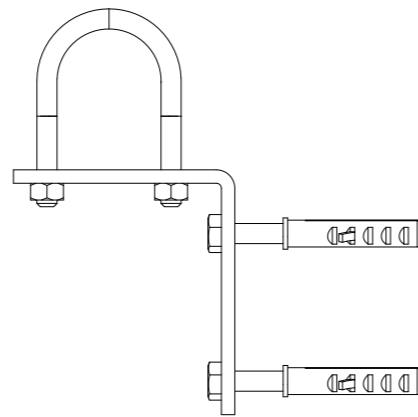

SUPPORT COLLECTEURS SIMPLE MANIFOLDS HOLDER

Code	Dimension
1808A01	3/4"
1809A01	1"
1814A01	1 1/4"