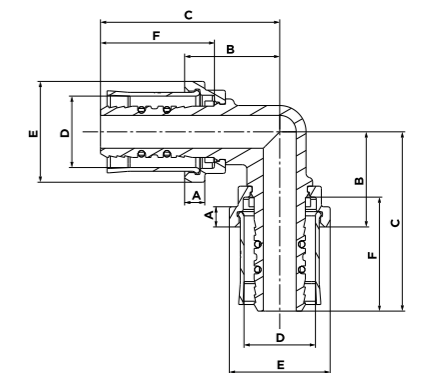

Code / Article	D	A	B	C	E	F
13A3A03	16	5	22	41	23	26
13A9A03	20	5	24	43	27	26
13CCA03	26	5	27	48	33	28
13CDA03	32	5	30	51	39	28