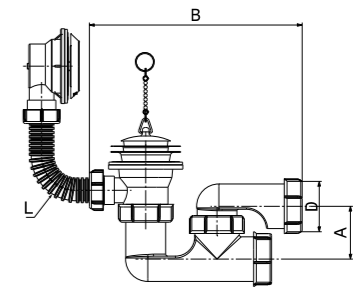

Code article	D	A	B	L
1933A10	Ø 40	53	210	600

VIDAGE MONO BAC + TROP PLEIN + CHAINETTE
SINGLE SINK DRAINER WITH RECTANGULAR OVERFLOW AND PLUG
(SUR COMMANDE / ON COMMAND)