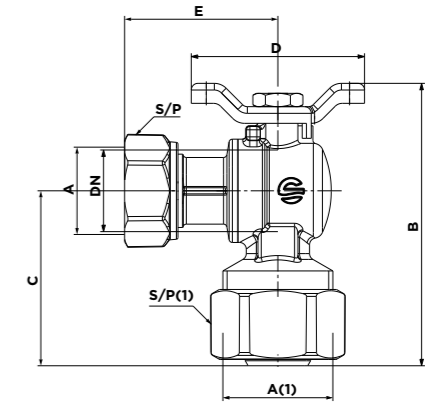

VANNES ÉQUERRE ANGLE BALL VALVES

VANNE A BS EQUERRE ECROU LIBRE POUR TUBE MULTICOUCHES
ANGLE BALL VALVE WITH SWIVEL NUT FOR MULTILAYER TUBE

Code article	A	A(1)	DN	B	C	D	E	S/P	S/P(1)	PEX
01G4A03	1/2"	1/2"	10	73	40	52	39	24	24	16
01H8A03	3/4"	1/2"	15	80	48	52	46	30	24	16
01CFA03	3/4"	3/4"	15	80	48	52	46	30	29	20
01GSA03	3/4"	1"	15	85	53	52	45	30	36	26
01CEA03	1"	1"	20	96	53	52	54	36	36	26