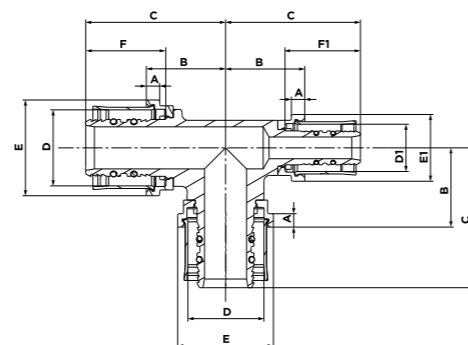

RACCORD EN TE RÉDUIT 1 CÔTÉ
TEE REDUCED ONE SIDE

Code / Article	D	D1	A	B	C	E	E1	F	F1
13FAA03	20	16	5	24	43	27	23	26	26
13FCA03	26	16	5	27	48	33	23	28	26
13FDA03	26	20	5	27	48	33	27	28	26