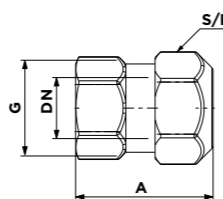

RACCORD DROIT FEMELLE AVEC OLIVE
FEMALE STRAIGHT COUPLING WITH PTFE RING

Code article	D	G	A	S/P
13M2A01	14	3/8"	31,5	22
13M4A01	14	1/2"	33,5	23