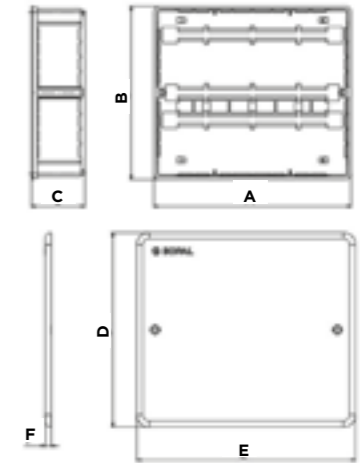

NOUVEAUTÉS! NOVELTIES!

COFFRET COLLECTEURS MANIFOLDS CASES

Désignation	A	B	C	D	E	F
Coffret collecteur 320	330	290	88	320	360	10
Coffret collecteur 420	430	310	88	340	460	10
Coffret collecteur 520	530	330	88	360	560	10