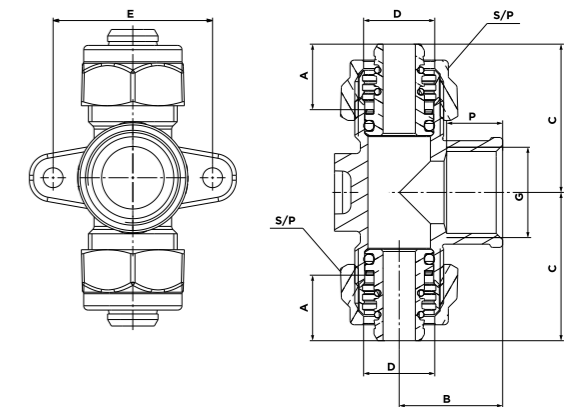

RACCORD EN APPLIQUE SCREW TEE WALLPLATE

Code / Article	D	G	A	B	C	E	P	S/P
13QAA03	16	1/2"	15	24	34	37	13	24
13QDA03	20	1/2"	16	24	39	37	13	29

ENSEMBLE DE RACCORDEMENT POUR TUBES MULTICOUCHES CONNECTION ASSEMBLY FOR MULTILAYER TUBES

Code	Dimension
1385A03	16
1397A03	20
13H4A03	26
13JSA03	16 NM
13JTA03	20 NM
13JUA04	16 POL
13JVA03	26 NM