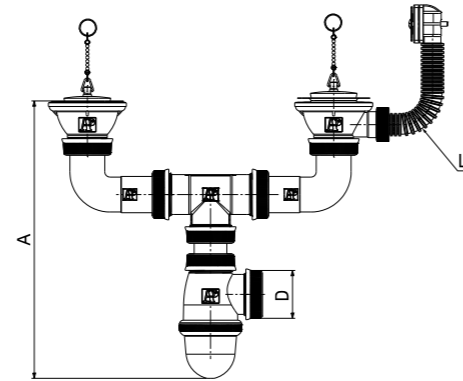

VIDAGE BI-BAC + TROP PLEIN RECTANGLE + CHAINETTE
DOUBLE SINK DRAINER WITH RECTANLAR OVERFLOW PLUG A AND CHAIN
(SUR COMMANDE / ON COMMAND)

Code article	D	A MIN	A MAX	B MIN	B MAX	L
1928A10	Ø 40	295	340	360	420	450