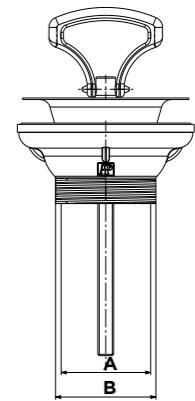

BONDE A VIS + ANNEAU
WASH BASIN DRAINER WITH SCREW AND PLUG

Code	A	B
1921A10	32	G1" 1/4
1920A10	40	G1" 1/2