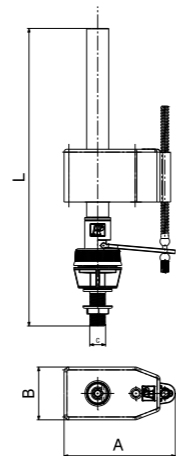

ROBINET FLOTTEUR ALIMENTATION BASSE AVEC EMBOUT EN LAITON

BOTTOM FILL FLOAT VALVE WITH BRASS CONNECTION