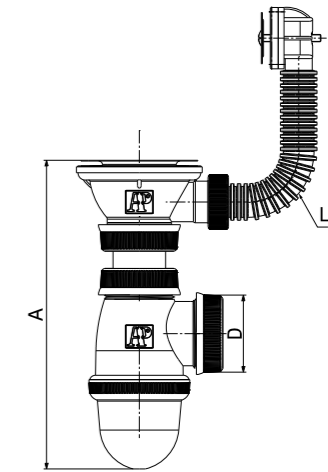

VIDAGES DRAINERS

VIDAGE MONO BAC AVEC TROP PLEIN + ANNEAU
SINGLE SINK DRAINER WITH OVERFLOW AND PLUG

Code article	D	A MIN	A MAX	L
1927A10	Ø 40	200	245	450

VIDAGE BAIGNOIRE SIMPLE
SINGLE SINK DRAINER FOR BATH