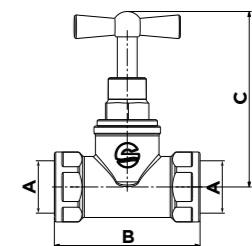

ROBINET D'ARRÊT STOPCOCK VALVE

ROBINET D'ARRET JAUNE FF
STOPCOCK VALVE

Code article	A	B	C
0144A01	1/2"	60	70