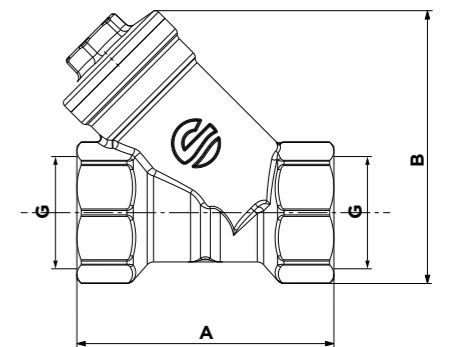

Code article	G	A	B
4332A01	3/4"	60	65
4333A01	1"	70	65