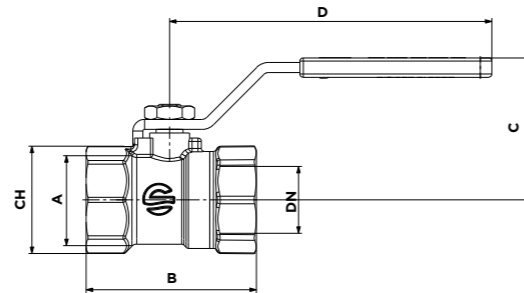

VANNE A BS FF A PASSAGE INTEGRAL LEVIER
FF BALL VALVE FULL BORE WITH LEVER HANDLE

Code article	A	DN	B	C	D	CH
0188A03	1/2"	15	45	43	85	24
0187A03	3/4"	20	52	50	85	30
0189A03	1"	25	61	55	101	37
0190A03	1 1/4"	30	75	61	116	46
0191A03	1 1/2"	40	89	68	116	54
0192A03	2"	50	102	84	152	66
0182A03	2 1/2"	60	131	95	152	84