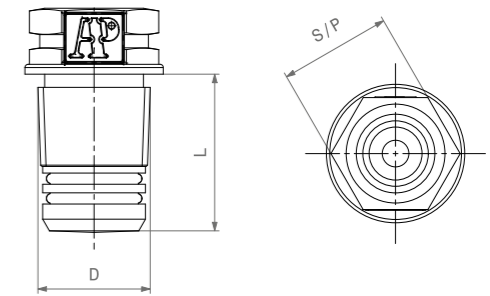

ACCESSOIRES POUR INSTALLATION SANITAIRE ACCESSORIES FOR SANITARY INSTALLATION

Code article	D	S/P	L	COULEUR
6022A08	Pex 16	17	24	Bleu

Code article	D	S/P	L	COULEUR
6023A07	Pex 16	17	24	Rouge