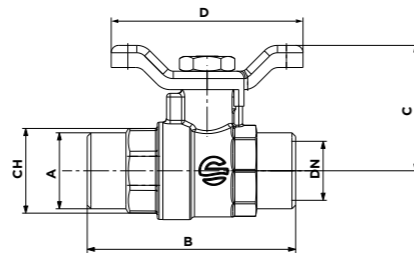

VANNE A BS MM AVEC PAPILLON

MM BALL VALVE WITH BUTTERFLY HANDLE

Code article	A	DN	B	C	D	CH
01CTA03	1/2"	12	57	34	52	24
01CQA03	3/4"	15	57	31	52	30